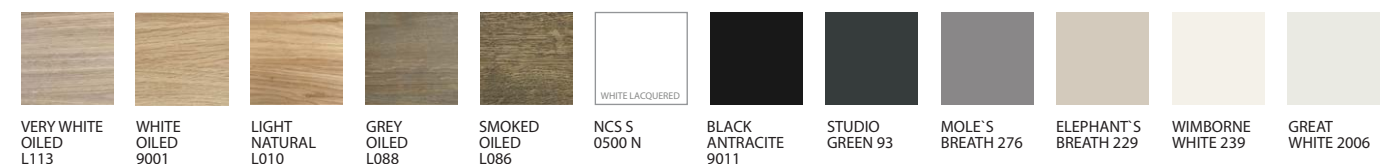

VERY WHITE OILED L113   WHITE OILED 9001   LIGHT NATURAL L010   GREY OILED L088   SMOKED OILED L086   WHITE LACQUERED NCS S 0500 N   BLACK ANTRACITE 9011   STUDIO GREEN 93   MOLE'S BREATH 276   ELEPHANT'S BREATH 229   WIMBORNE WHITE 239   GREAT WHITE 2006