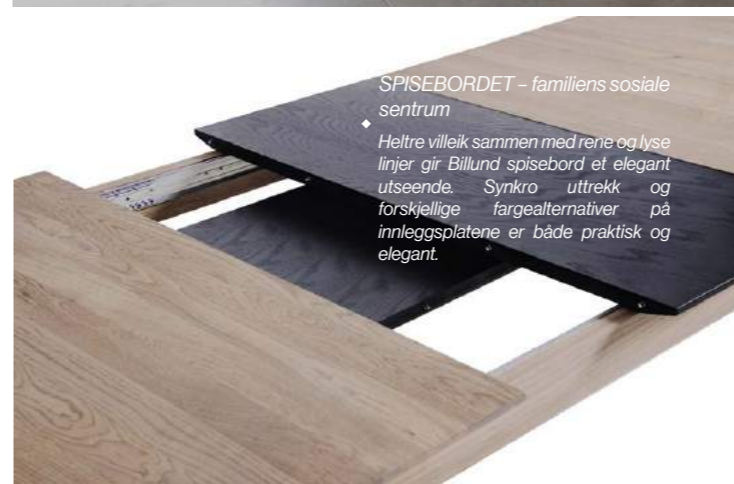

LIGHT NATURAL L010

GREY OILED L088

SMOKED OILED L086

DARK WAX L036

BILLUND

made to last long
made for individual design
create in style

Ferdig montert – fremragende kvalitet
Flott design – skap din egen stil
Miljøvennlig produkt
6 oljefarger på eik – sort eller hvite fronter

Skjenk 106 cm gråoljet m/sorte fronter, overskap gråoljet 106 x H.120 cm, 2 høye alu glassdører
Skjenk 158 cm gråoljet m/sorte fronter
Spisebord 180 x 95 x H75 cm
Spisestoler XXXX i stoff eller hud

Available in different colours or fully oak.

SPISEBORDET – familiens sosiale sentrum

Heltre villeik sammen med rene og lyse linjer gir Billund spisebord et elegant utseende. Synkro uttrekk og forskjellige fargealternativer på innleggsplatene er både praktisk og elegant.